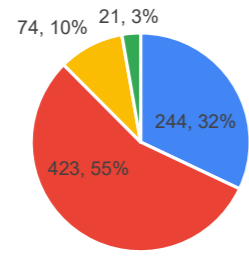

令和3年度 武庫川女子大学附属中学校高等学校 学校評価アンケート(保護者様)

1 子どもは楽しく学校に通っている。	
とてもそう思う	244
そう思う	423
あまりそう思わない	74
そう思わない	21

- とてもそう思う
- そう思う
- あまりそう思わない
- そう思わない

2 「立学の精神」に基づく教育方針が徹底されている。	
とてもそう思う	77
そう思う	537
あまりそう思わない	131
そう思わない	15

- とてもそう思う
- そう思う
- あまりそう思わない
- そう思わない

5 興味・関心に応じた教育課程(コース制や時間割)が編成されている。	
とてもそう思う	97
そう思う	517
あまりそう思わない	130
そう思わない	16

- とてもそう思う
- そう思う
- あまりそう思わない
- そう思わない

6 知的好奇心を喚起する授業が行われている。	
とてもそう思う	55
そう思う	413
あまりそう思わない	255
そう思わない	30