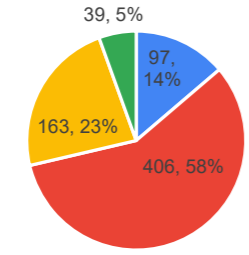

令和3年度 武庫川女子大学附属中学校高等学校 学校評価アンケート(保護者様)

1 子どもは楽しく学校に通っている。	
とてもそう思う	244
そう思う	423
あまりそう思わない	74
そう思わない	21

- とてもそう思う
- そう思う
- あまりそう思わない
- そう思わない

2 「立学の精神」に基づく教育方針が徹底されている。	
とてもそう思う	77
そう思う	537
あまりそう思わない	131
そう思わない	15

- とてもそう思う
- そう思う
- あまりそう思わない
- そう思わない

5 興味・関心に応じた教育課程(コース制や時間割)が編成されている。	
とてもそう思う	97
そう思う	517
あまりそう思わない	130
そう思わない	16

- とてもそう思う
- そう思う
- あまりそう思わない
- そう思わない

6 知的好奇心を喚起する授業が行われている。	
とてもそう思う	55
そう思う	413
あまりそう思わない	255
そう思わない	30