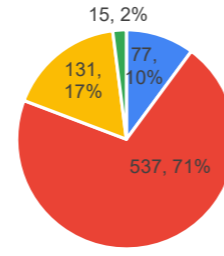

令和3年度 武庫川女子大学附属中学校高等学校 学校評価アンケート(保護者様)

1 子どもは楽しく学校に通っている。	
とてもそう思う	244
そう思う	423
あまりそう思わない	74
そう思わない	21

- とてもそう思う
- そう思う
- あまりそう思わない
- そう思わない

2 「立学の精神」に基づく教育方針が徹底されている。	
とてもそう思う	77
そう思う	537
あまりそう思わない	131
そう思わない	15

- とてもそう思う
- そう思う
- あまりそう思わない
- そう思わない

3 いろいろな学習内容・学習形態に応じた施設・設備が充実している	
とてもそう思う	245
そう思う	449
あまりそう思わない	62
そう思わない	6

- とてもそう思う
- そう思う
- あまりそう思わない
- そう思わない

4 研修旅行、合宿研修、コース別行事などの学校行事が充実している。	
とてもそう思う	97
そう思う	406
あまりそう思わない	163
そう思わない	39

- とてもそう思う
- そう思う
- あまりそう思わない
- そう思わない

5 興味・関心に応じた教育課程(コース制や時間割)が編成されている。	
とてもそう思う	97
そう思う	517
あまりそう思わない	130
そう思わない	16

- とてもそう思う
- そう思う
- あまりそう思わない
- そう思わない

6 知的好奇心を喚起する授業が行われている。	
とてもそう思う	55
そう思う	413
あまりそう思わない	255
そう思わない	30