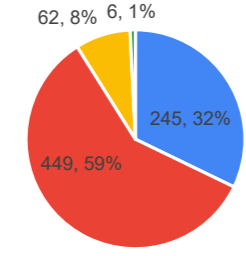

- とてもそう思う
- そう思う
- あまりそう思わない
- そう思わない

4 研修旅行、合宿研修、コース別行事などの学校行事が充実している。	
とてもそう思う	97
そう思う	406
あまりそう思わない	163
そう思わない	39